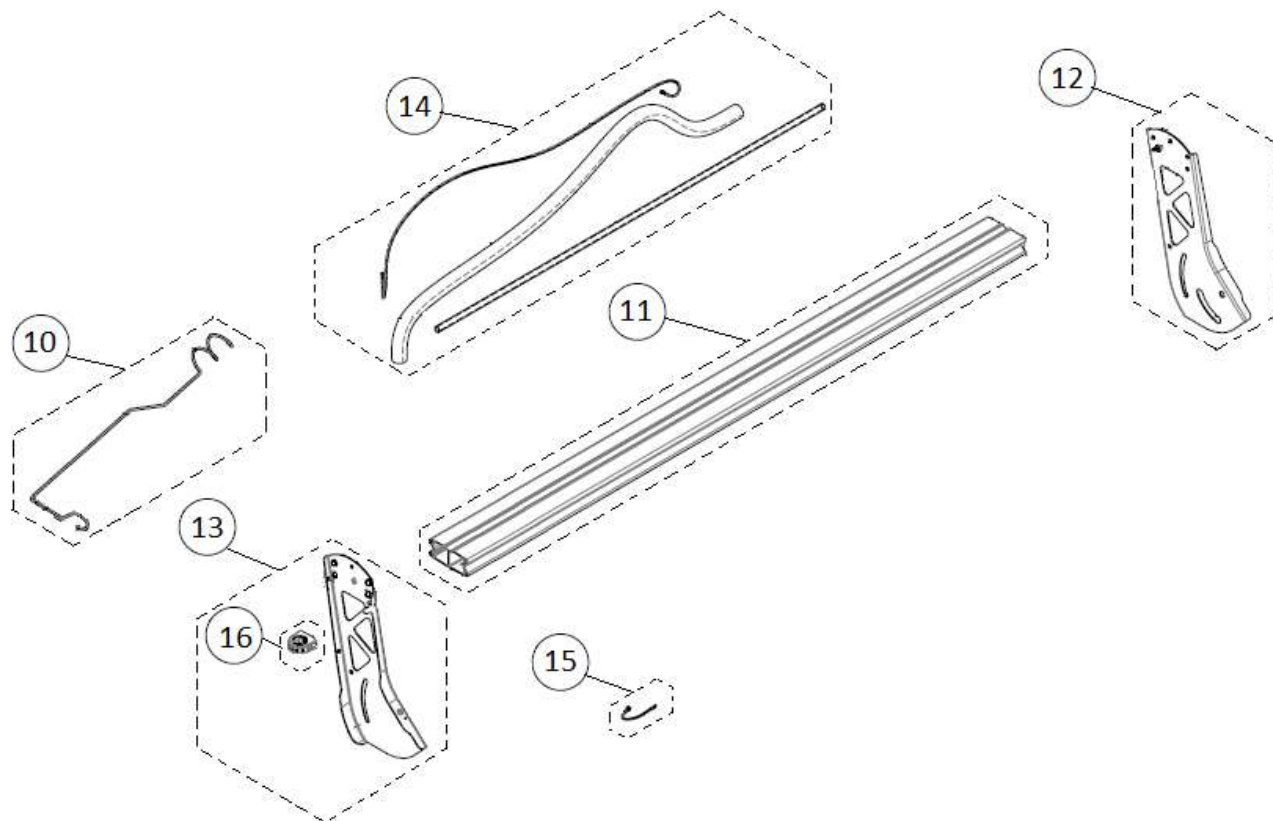

Part-list	ES	EN	Prod.
	GRUPO A	GROUP A	Pag. 2
888 88	GRUPO B	GROUP B	Pag. 3
	GRUPO C	GROUP C	Pag. 4
888 88	GRUPO D	GROUP D	Pag. 5
	GRUPO E	GROUP E	Pag. 6

Prod	ES	EN	From serial num:
56949	DC-250 PYTHON 1200 230V 50HZ CPA 250 SPR	DC-250 PYTHON 1200 230V 50HZ CPA 250 SPR	500
56947	DC-250 PYTHON 1200 110V 50HZ	DC-250 PYTHON 1200 110V 50HZ	500
56943	DC-250 PYTHON 1200 220V 60HZ	DC-250 PYTHON 1200 220V 60HZ	500
56941	DC-250 PYTHON 850 230V 50HZ	DC-250 PYTHON 850 230V 50HZ	500
56939	DC-250 PYTHON 1200 230V 50HZ	DC-250 PYTHON 1200 230V 50HZ	500
56938	DC-250 PYTHON 850 110V 50HZ	DC-250 PYTHON 850 110V 50HZ	500
56937	DC-250 PYTHON 850 220V 60HZ	DC-250 PYTHON 850 220V 60HZ	500
56914	DC-250 PYTHON 1200 120V 60HZ INCH DISC&C	DC-250 PYTHON 1200 120V 60HZ INCH DISC&C	500
56911	DC-250 PYTHON 850 120V 60HZ INCH DISC&CA	DC-250 PYTHON 850 120V 60HZ INCH DISC&CA	500

Part-list	ES	EN	Prod.	
1	57243 1	JUEGO MESAS CORTAS	SHORT TABLE SET	
2	57242 1	JUEGO MESAS LARGAS	LONG TABLE SET	
3	56860 1	KIT POMOS DC PYTHON	KNOB KIT DC PYTHON	
4	56855 2	CJ.RUEDA DC/DV	WHEEL DC/DV SET	
5	57260 1	CJ.TAPON CON CADENA Ø 35	CJ.PLUG WITH CHAIN Ø 35	
6	56664 1	CJ.CHASIS DC 850	CHASIS DC 850 SET	56941, 56937, 56938, 56911
6	56663 1	CJ.CHASIS DC 1200	CHASIS DC 1200 SET	56939, 56943, 56947, 56914, 56949
7	56677 1	CJ.CONTERAS DC/DV	DC/DV CONNECTORS SET	
8	56679 4	CJ.PATA DC/DV	LEG DC/DV SET	

B

Part-list	ES	EN	Prod.	
10	56678 1	CJ.ALZADOR DC/DS/DX	LIFTER DC/DS/DX SET	
11	56682 1	CJ.GUIA DC 850	GUIDE DC 850 SET	56941, 56937, 56938, 56911
11	56681 1	CJ.GUIA DC 1200	GUIDE DC 1200 SET	56939, 56943, 56947, 56914, 56949
12	56863 1	CJ.BRAZO FRONT DC	DC FRONT ARM	
13	56662 1	CJ.BRAZO POSTERIOR DC	DC REAR ARM SET	
14	57254 1	KIT TUBOS DC PYTHON 1200	TUBE KIT DC PYTHON 1200	56939, 56943, 56947, 56914, 56949
14	56897 1	KIT TUBOS DC PYTHON 850	TUBE KIT DC PYTHON 850	56941, 56937, 56938, 56911
15	56661 1	CJ.CABLE TIERRA DC/DX	DC/DX GROUND WIRE SET	
16	56875 1	CJ.GRAPA TUBO COARRUGADO	CORRUGATED PIPE CLAMP SET	