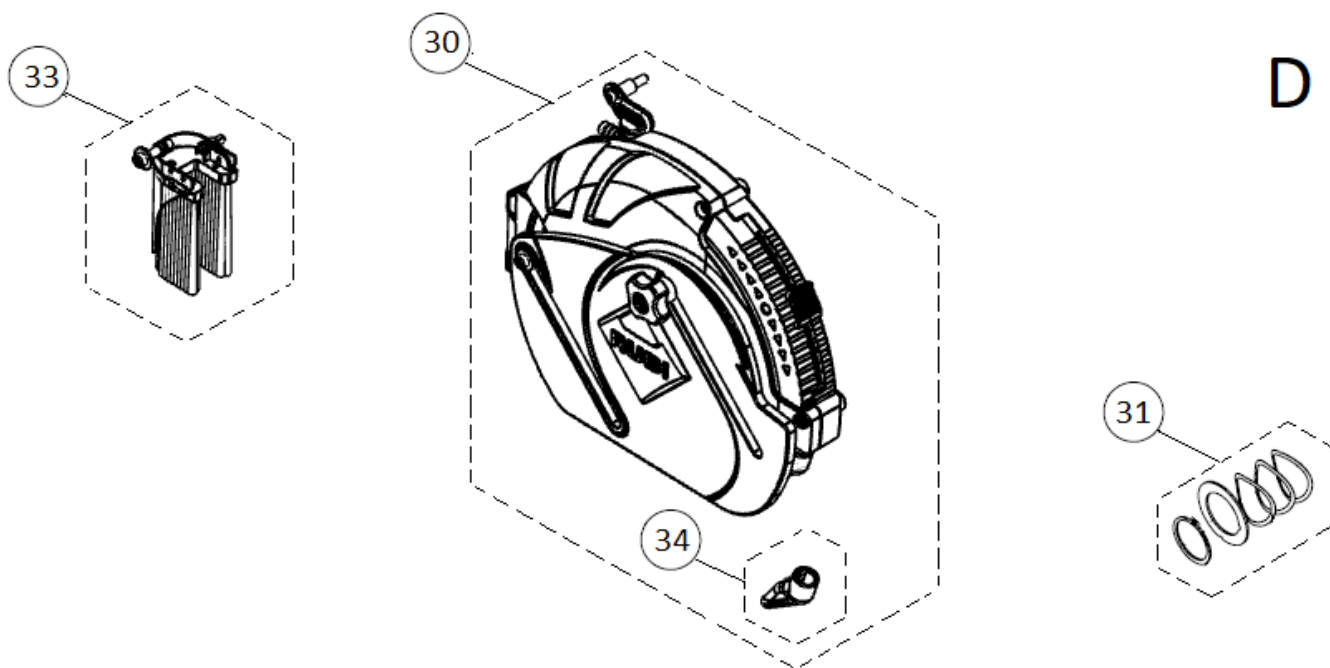

Part-list	ES	EN	Prod.
30	56655 1	SISTEMA PYTHON	PYTHON SYSTEM
31	56658 1	CJ.ARANGL DC/DX/DCX	ARANGL DC/DX/DCX SET
33	56654 1	CJ.ZERO DUST DC/DX	ZERO DUST DC/DX SET
34	56896 1	CJ.BOQUILLA PYTHON	PYTHON NOZZLE SET