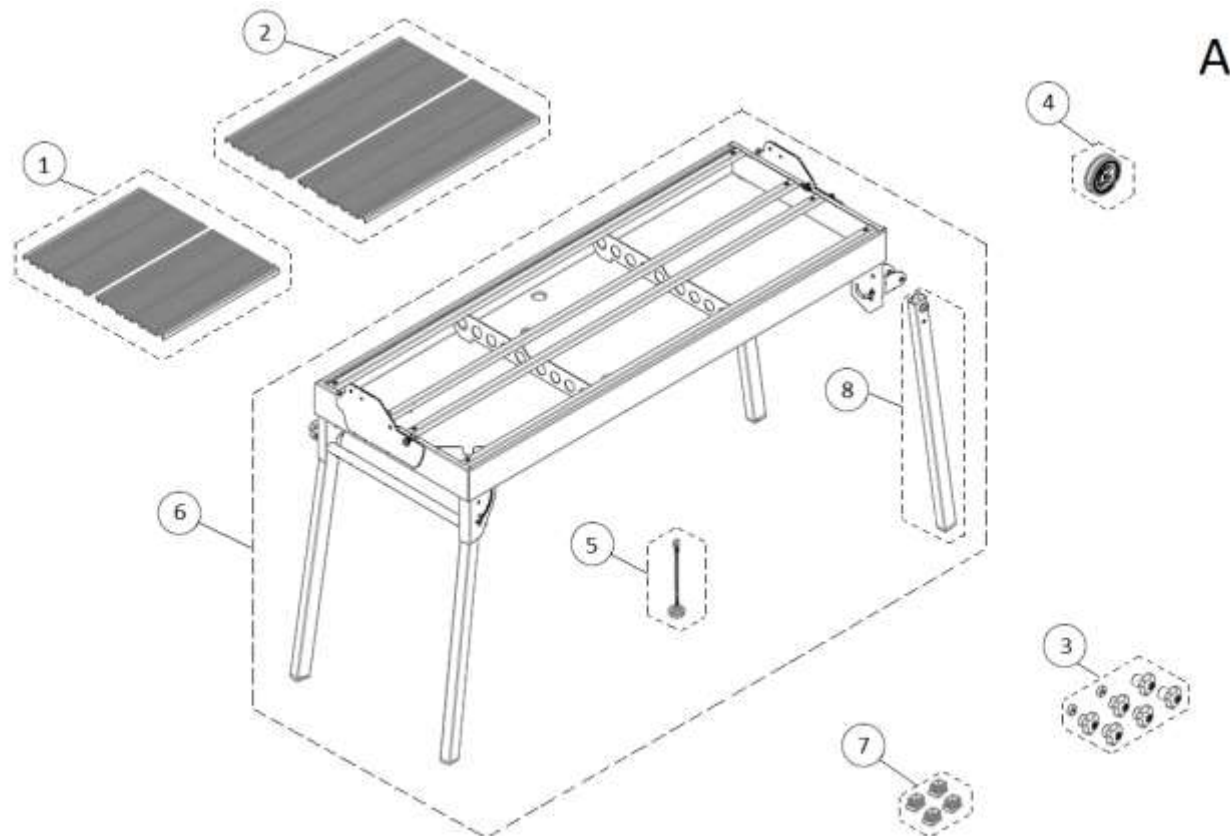

Part-list	ES	EN	Prod.	
1	57243 1	JUEGO MESAS CORTAS	SHORT TABLE SET	
2	57242 1	JUEGO MESAS LARGAS	LONG TABLE SET	
3	56860 1	KIT POMOS DC PYTHON	KNOB KIT DC PYTHON	
4	56855 2	CJ.RUEDA DC/DV	WHEEL DC/DV SET	
5	57260 1	CJ.TAPON CON CADENA Ø 35	CJ.PLUG WITH CHAIN Ø 35	
6	56664 1	CJ.CHASIS DC 850	CHASIS DC 850 SET	56941, 56937, 56938, 56911
6	56663 1	CJ.CHASIS DC 1200	CHASIS DC 1200 SET	56939, 56943, 56947, 56914, 56949
7	56677 1	CJ.CONTERAS DC/DV	DC/DV CONNECTORS SET	
8	56679 4	CJ.PATA DC/DV	LEG DC/DV SET	