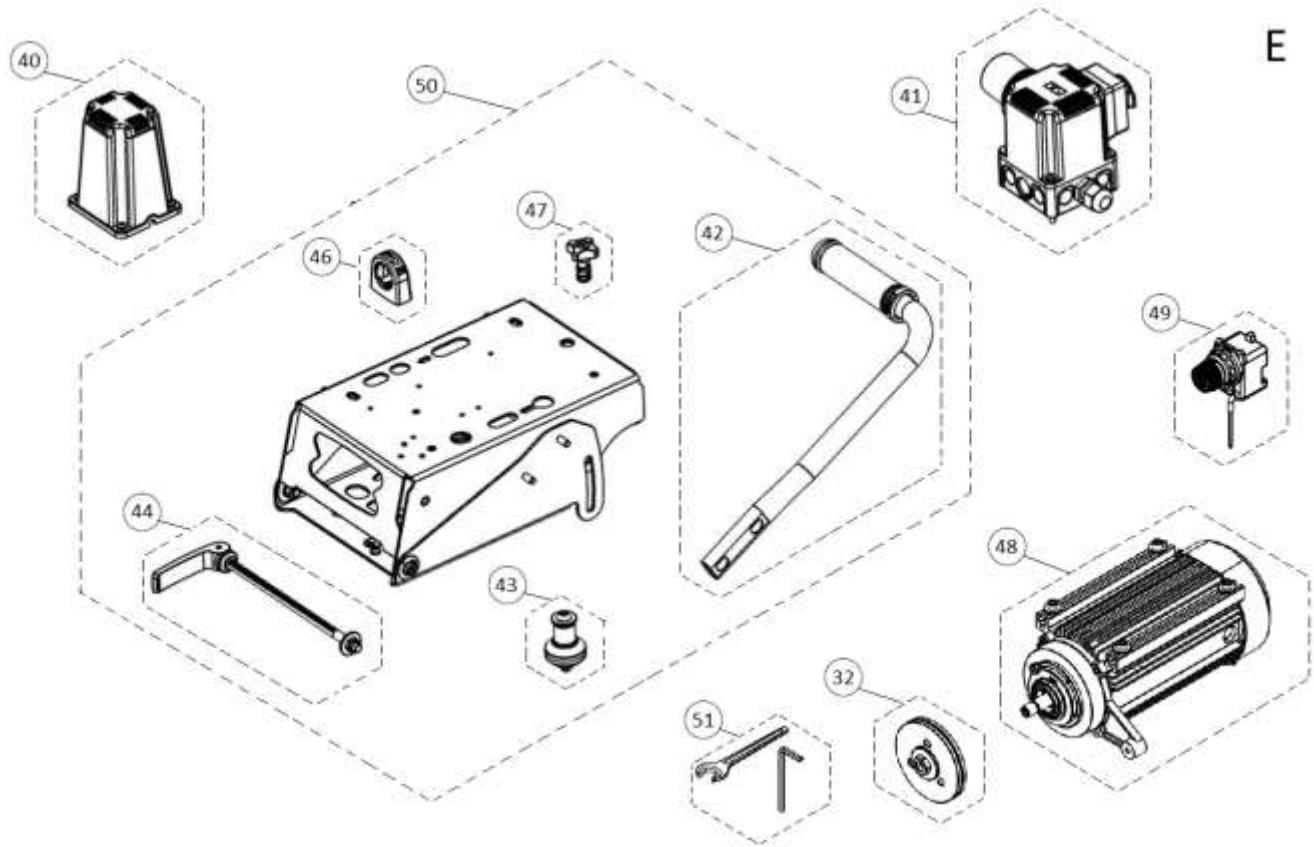

B

Part-list	ES	EN	Prod.	
10	56678 1	CJ.ALZADOR DC/DS/DX	LIFTER DC/DS/DX SET	
11	56682 1	CJ.GUIA DC 850	GUIDE DC 850 SET	56941, 56937, 56938, 56911
11	56681 1	CJ.GUIA DC 1200	GUIDE DC 1200 SET	56939, 56943, 56947, 56914, 56949
12	56863 1	CJ.BRAZO FRONT DC	DC FRONT ARM	
13	56662 1	CJ.BRAZO POSTERIOR DC	DC REAR ARM SET	
14	57254 1	KIT TUBOS DC PYTHON 1200	TUBE KIT DC PYTHON 1200	56939, 56943, 56947, 56914, 56949
14	56897 1	KIT TUBOS DC PYTHON 850	TUBE KIT DC PYTHON 850	56941, 56937, 56938, 56911
15	56661 1	CJ.CABLE TIERRA DC/DX	DC/DX GROUND WIRE SET	
16	56875 1	CJ.GRAPA TUBO COARRUGADO	CORRUGATED PIPE CLAMP SET	

Part-list	ES	EN	Prod.
20	57236 1	CJ.TOPE MESA DC PYTHON	DC PYTHON TABLE TOP SET
21	57252 1	TOPE LATERAL DC	LATERAL STOP DC
22	56879 1	CJ.MANETA TOPE MESA DC PYTHON	DC PYTHON TABLE STOP HANDLE SET

Part-list	ES	EN	Prod.
30	56655 1	SISTEMA PYTHON	PYTHON SYSTEM
31	56658 1	CJ.ARANGL DC/DX/DCX	ARANGL DC/DX/DCX SET
33	56654 1	CJ.ZERO DUST DC/DX	ZERO DUST DC/DX SET
34	56896 1	CJ.BOQUILLA PYTHON	PYTHON NOZZLE SET