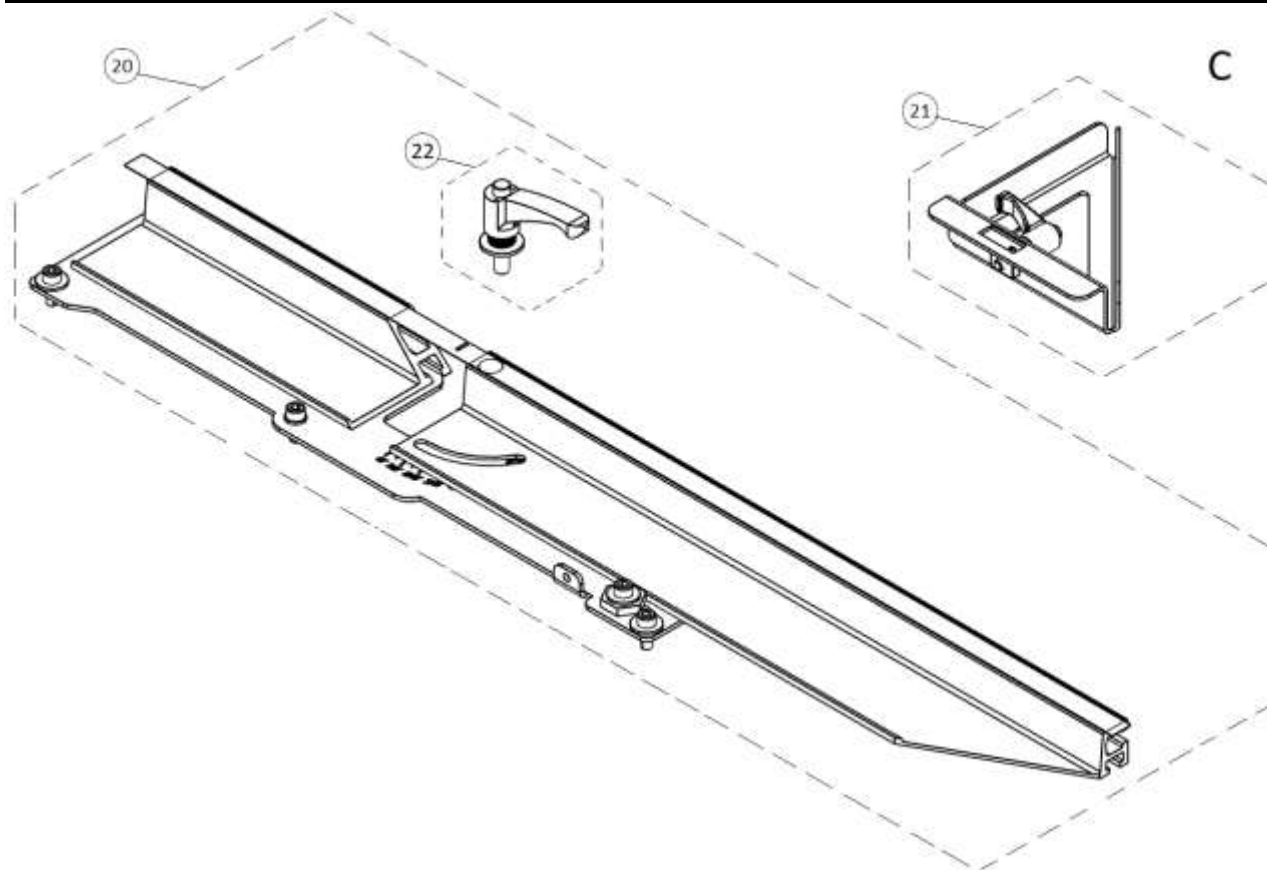

Part-list	ES	EN	Prod.
20	57236 1	CJ.TOPE MESA DC PYTHON	DC PYTHON TABLE TOP SET
21	57252 1	TOPE LATERAL DC	LATERAL STOP DC
22	56879 1	CJ.MANETA TOPE MESA DC PYTHON	DC PYTHON TABLE STOP HANDLE SET